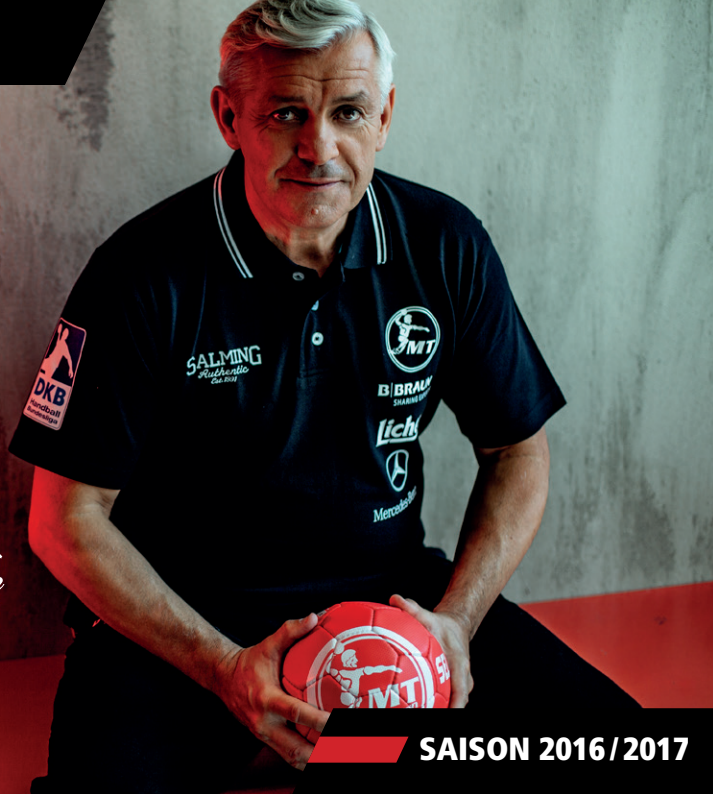

CO-TRAINER

MILE
MALESEVIC

SAISON 2016/2017